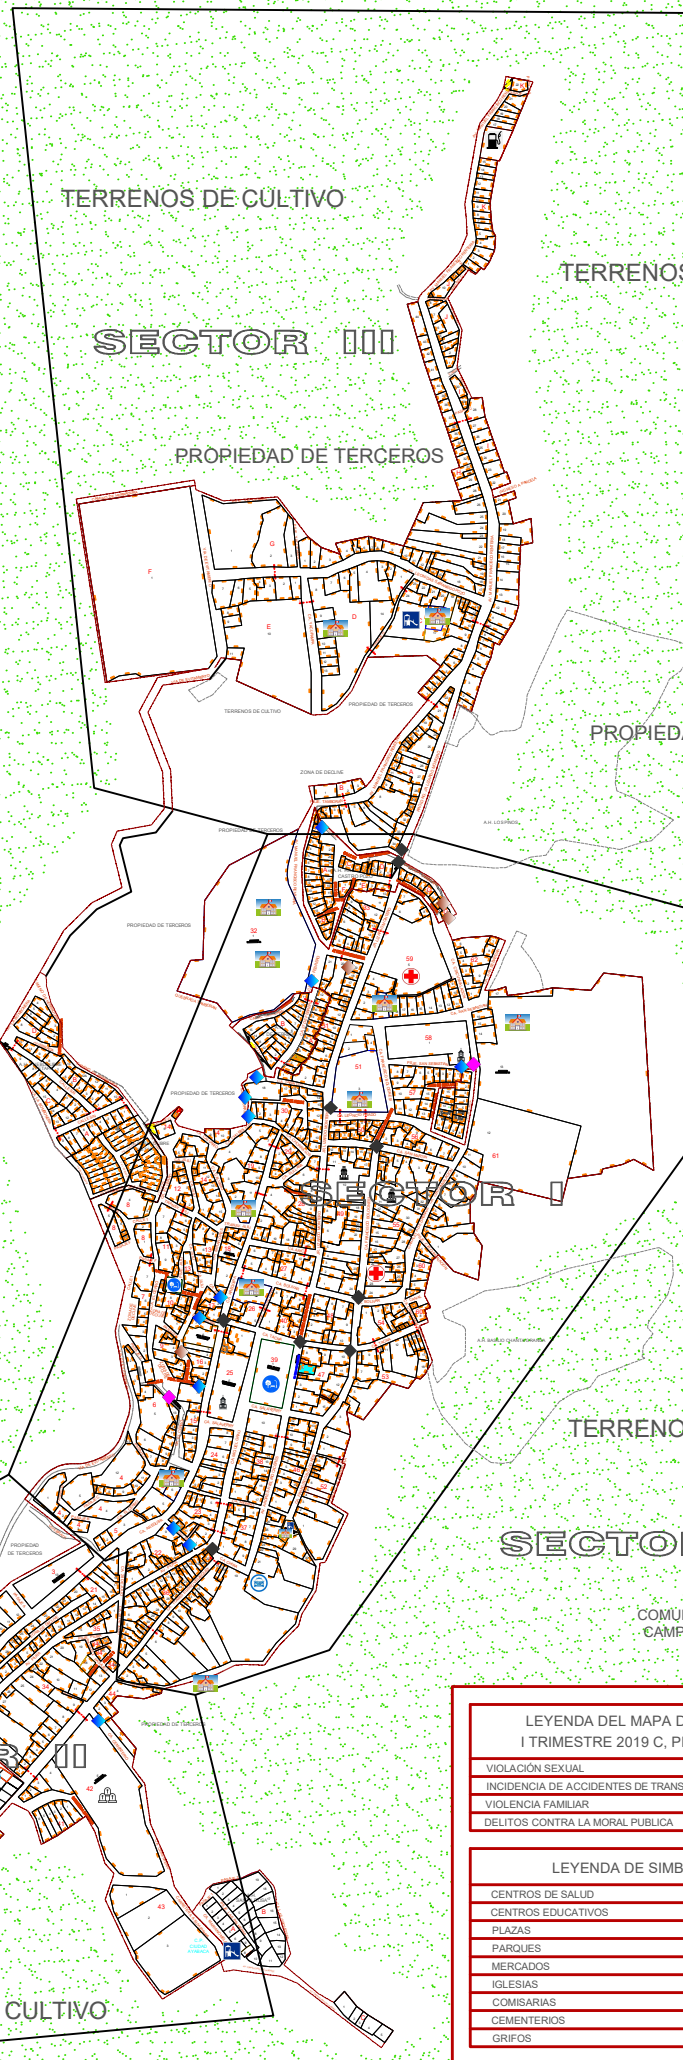

PROVINCIA DE AYABACA

| LEYENDA DEL MAPA DEL DELITO - I TRIMESTRE 2019 C, PNP, AYABACA | |
|--|---|
| VIOLACION SEXUAL | ◆ |
| INCIDENCIA DE ACCIDENTES DE TRANSITO | ◆ |
| VIOLENCIA FAMILIAR | ◆ |
| DELITOS CONTRA LA MORAL PUBLICA | ◆ |

| LEYENDA DE SIMBOLOGIA | |
|-----------------------|---|
| CENTROS DE SALUD | + |
| CENTROS EDUCATIVOS | ▢ |
| PLAZAS | ⊕ |
| PARQUES | ⊗ |
| MERCADOS | ⊙ |
| IGLESIAS | ⊕ |
| COMISARIAS | ⊕ |
| CEMENTERIOS | ⊕ |
| GRIFOS | ⊕ |

MAPA DEL DELITO DE LA CIUDAD DISTRITAL DE AYABACA - AYABACA - PIURA

ORIENTACION:

UBICACION:

DIST. : AYABACA
DEP. : PIURA
PROV. : AYABACA

ESCALA : 1/2000

ACTUALIZADO LA FECHA DE MARZO 2019

LAMINA :

A-01