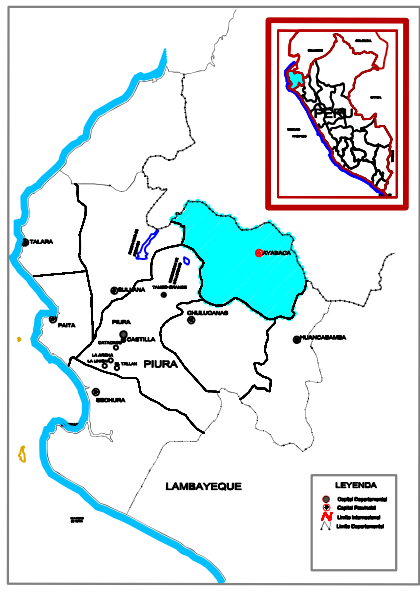

PROVINCIA DE AYABACA

| LEYENDA DEL MAPA DEL DELITO - I TRIMESTRE 2019 C, PNP, AYABACA | |
|--|---|
| VIOLACION SEXUAL | ◆ |
| INCIDENCIA DE ACCIDENTES DE TRANSITO | ◆ |
| VIOLENCIA FAMILIAR | ◆ |
| DELITOS CONTRA LA MORAL PUBLICA | ◆ |

| LEYENDA DE SIMBOLOGIA | |
|-----------------------|---|
| CENTROS DE SALUD | + |
| CENTROS EDUCATIVOS | ▢ |
| PLAZAS | ⊕ |
| PARQUES | ⊗ |
| MERCADOS | ⊙ |
| IGLESIAS | ⊕ |
| COMISARIAS | ⊕ |
| CEMENTERIOS | ⊕ |
| GRIFOS | ⊕ |

Ministerio del Interior

MUNICIPALIDAD PROVINCIAL DE AYABACA

COPROSEC

POLICIA NACIONAL DEL PERU

SCHUT
SUBGERENCIA DE CONTROL HABILITACIONES URBANAS Y TRANSPORTES

M A P A
D E L I T O
D E L

MAPA DEL DELITO 2019 - I TRIMESTRE COORDENADAS WGS84

MAPA DEL DELITO DE LA CIUDAD DISTRITAL DE AYABACA - AYABACA - PIURA

ORIENTACION:

UBICACION:

DIST. : AYABACA
DEP. : PIURA
PROV. : AYABACA

ESCALA : 1/2000

ACTUALIZADO LA FECHA DE MARZO 2019

LAMINA :

A-01