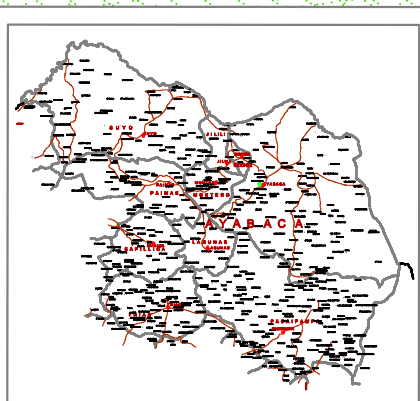

PROVINCIA DE AYABACA

| LEYENDA DEL MAPA DEL DELITO - I TRIMESTRE 2019 C, PNP, AYABACA | |
|--|---|
| VIOLACION SEXUAL | ◆ |
| INCIDENCIA DE ACCIDENTES DE TRANSITO | ◆ |
| VIOLENCIA FAMILIAR | ◆ |
| DELITOS CONTRA LA MORAL PUBLICA | ◆ |

| LEYENDA DE SIMBOLOGIA | |
|-----------------------|---|
| CENTROS DE SALUD | + |
| CENTROS EDUCATIVOS | ▢ |
| PLAZAS | ⊕ |
| PARQUES | ⊗ |
| MERCADOS | ⊙ |
| IGLESIAS | ⊕ |
| COMISARIAS | ⊕ |
| CEMENTERIOS | ⊕ |
| GRIFOS | ⊕ |

Ministerio del Interior

MUNICIPALIDAD PROVINCIAL DE AYABACA

COPROSEC

POLICIA NACIONAL DEL PERU

SCHUT
SUBGERENCIA DE CONTROL HABILITACIONES URBANAS Y TRANSPORTES

M A P A
D E L I T O
D E L

MAPA DEL DELITO 2019 - I TRIMESTRE COORDENADAS WGS84

MAPA DEL DELITO DE LA CIUDAD DISTRITAL DE AYABACA - AYABACA - PIURA

ORIENTACION:

UBICACION:

DIST. : AYABACA
DEP. : PIURA
PROV. : AYABACA

ESCALA : 1/2000

ACTUALIZADO LA FECHA DE MARZO 2019

LAMINA :

A-01